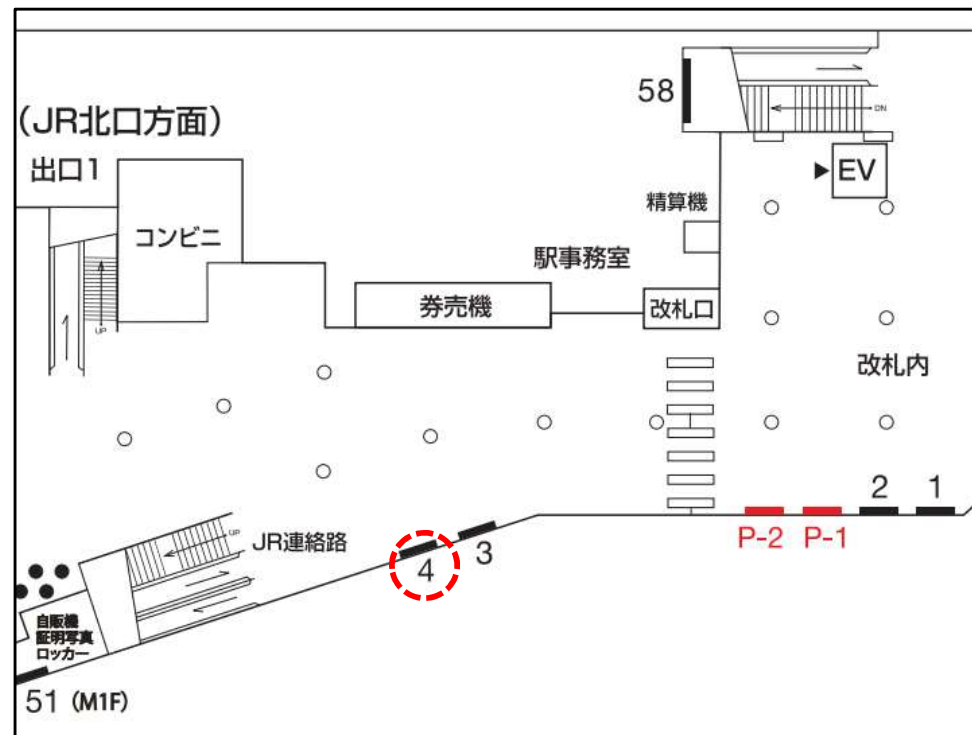

横浜市営地下鉄グリーンライン 中山 No.4

ロケーション	サイズ	数量	期間	掲出料	製作費
コンコース (改札外)	H1,300mm × W1,863mm (LED)	1面	1年	6ヶ月 304,800円 (税別)	別途お見積

【備考】 現在掲出中のお客様が3月にて満了となりますので、4/1よりお使いいただけます。