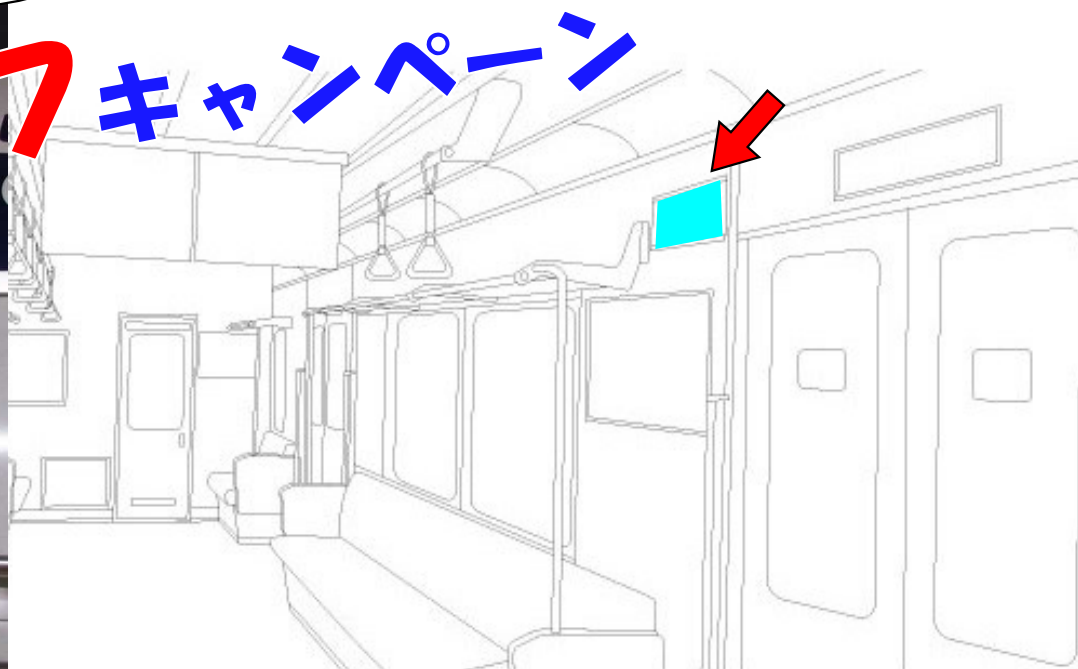

市営地下鉄BL
夏期限定
50%オフキャンペーン

株式会社キンコー
〒231-0063横浜市中区花咲町2-66
桜木町駅前ビル7・8F
TEL: 045-260-3751
Fax: 045-260-3766
ad@kinko-ad.co.jp

BL車内 網棚横広告

- ★昇降ドア付近の人が多く集まりやすい場所に設置されます。
- ★高い所にあるので、混んでる車内でも訴求できます。

- ★イベントやキャンペーン告知に！
- ★敷居の高かった車内広告がお手頃価格で!!