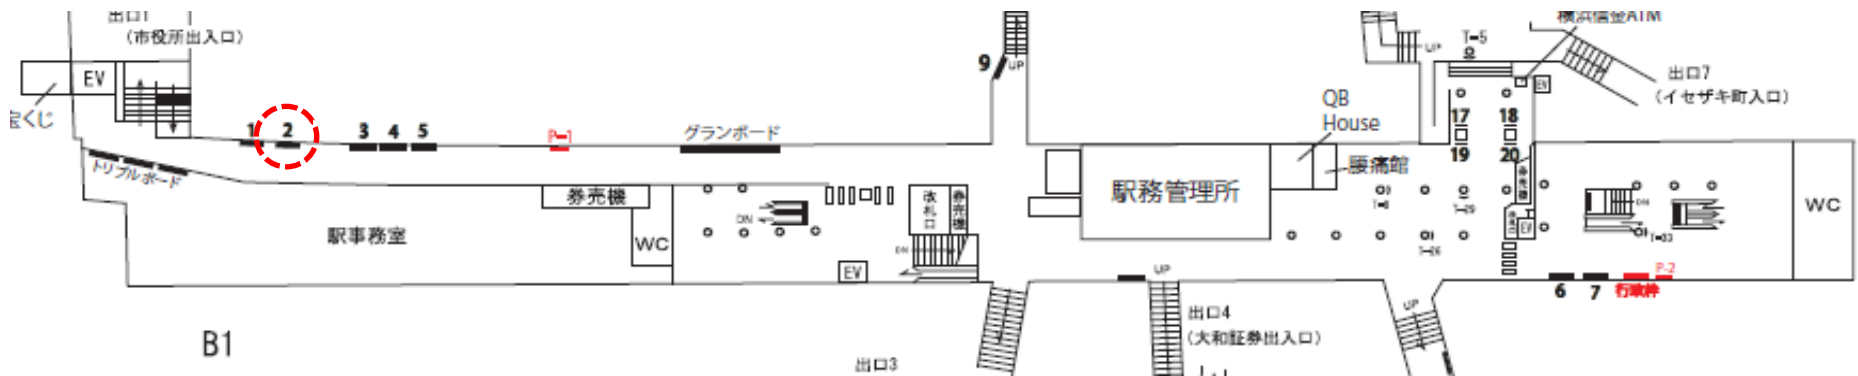

駅看板

- ◇ 規 格 : H1200mm×W1800mm
- ◇ 掲出期間 : 1年更新
- ◇ 掲出料 : 6ヶ月 450,000円
- ◇ CP価格 : 6ヶ月 225,000円
- ◇ 製作費 : 別途お見積り

※ 消費税は含まれておりません。
 ※ デザインデータ(Adobe Illustrator)持込可。

駅看板

- ◇ 規 格 : H1200mm×W1800mm
- ◇ 掲出期間 : 1年更新
- ◇ 掲出料 : 6ヶ月 450,000円
- ◇ CP価格 : 6ヶ月 225,000円
- ◇ 製作費 : 別途お見積り