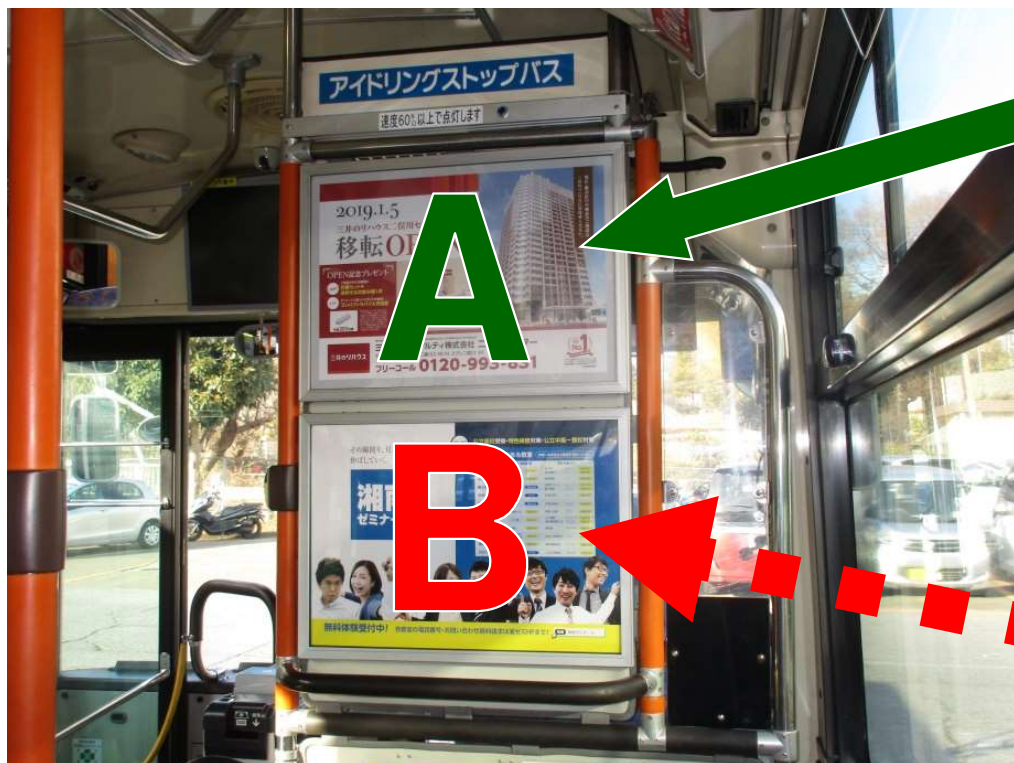

■相鉄バス

おまけ付き特販とは?!

通常価格

1ヶ月1台、2,500円! (税別)

の【**運転席後部A(上段)**】
お申込みで……

今ならなんと!

ご契約台数の**50%分**の
【**運転席後部B(下段)**】を

プレゼント!

■相鉄バス

- ・横浜営業所(車庫)54台
- ・旭横浜営業所(車庫)88台
- ・綾瀬営業所(車庫)71台

※車庫と台数をご指定いただけます。
※空の台数はお問合せください。

★おまけは別の車両に取り付けますので、訴求効果は**1.5倍!**

【ご契約条件など詳しくはお問合せ下さい。】