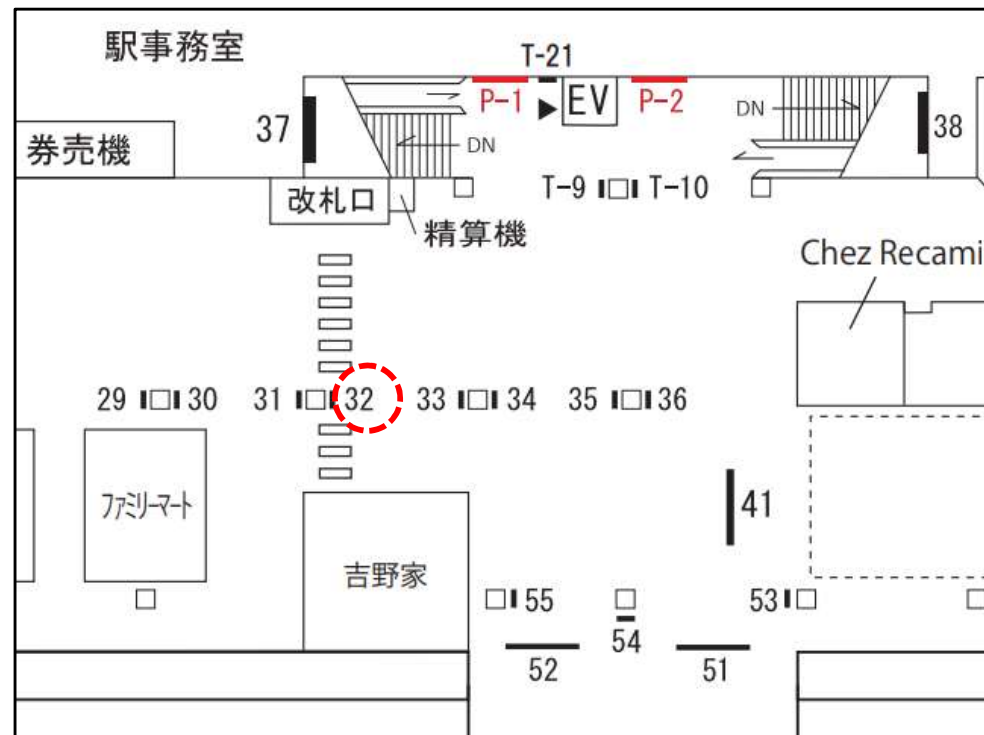

# 横浜市営地下鉄ブルーライン センター南 No.32

ロケーション	サイズ	数量	期間	掲出料	製作費
コンコース (改札前)	H1,350mm × W900mm (LED)	1面	1年	6ヶ月 294,000円 (税別)	別途お見積

【備考】