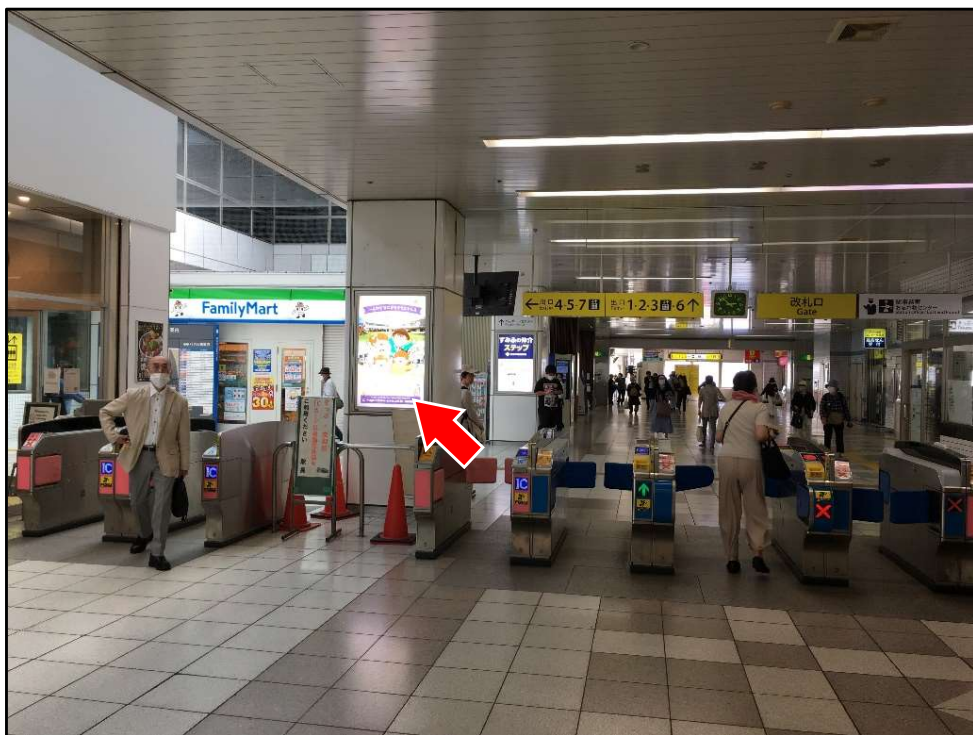

# 横浜市営地下鉄ブルーライン センター南 No.32

ロケーション	サイズ	数量	期間	掲出料	製作費
コンコース (改札前)	H1,350mm × W900mm (LED)	1面	1年	6ヶ月 294,000円 (税別)	別途お見積

【備考】