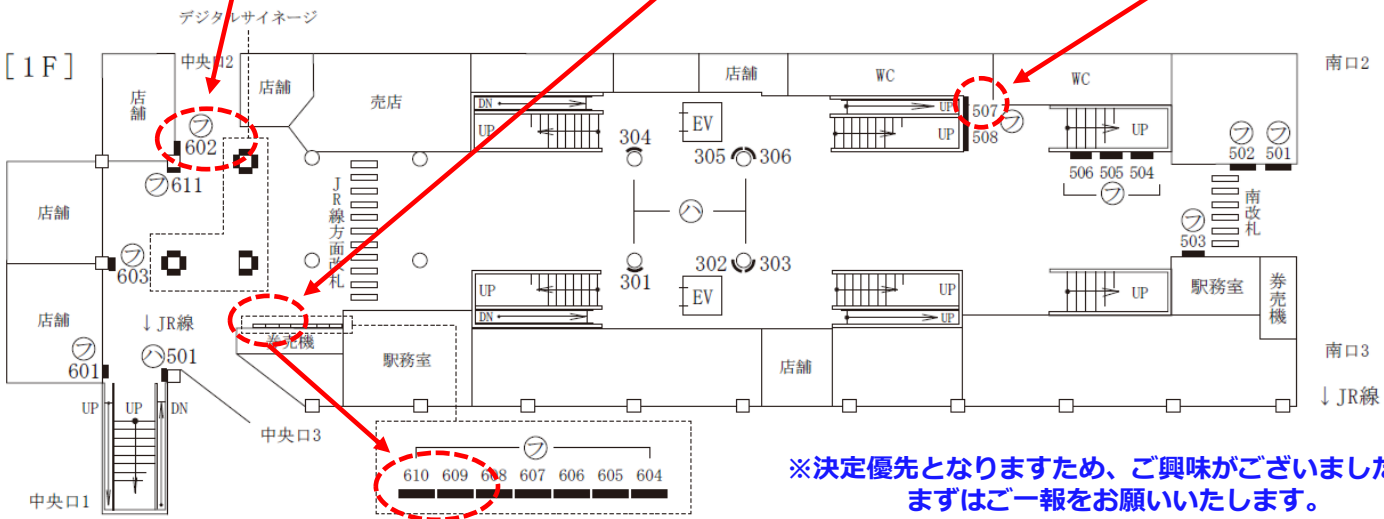

# 東急・武蔵小杉駅 優良空きサインボードのご案内!!

★人気の武蔵小杉駅各1社さま限定の早い者勝ちです!

★改札周辺、通行量の多い  
動線上でPR!

★製作費20%オフ  
キャンペーン実施中!!

※デザイン料・製作・施工・抹消費が20%オフになります。  
※ご契約は1年更新となります。

見積り無料!

株式会社キンコー  
〒231-0063 横浜市中区花咲町2-66  
桜木町駅前ビル7F  
TEL: 045-260-3751  
Fax: 045-260-3766  
r7ad@kinko-ad.co.jp