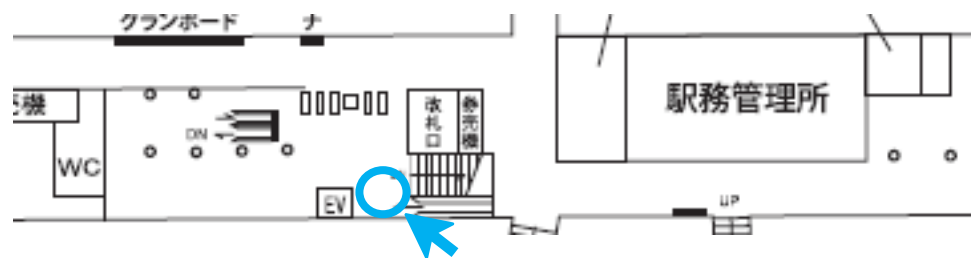

放映秒数 (1枠)

15秒

サイズ
1ロール

65インチ (1457mm×832mm)
3分30秒 (14枠)

販売期間
放映時間

1週間 (月曜日～日曜日)
5:00～24:00

- ◇ 消費税は含まれておりません。
- ◇ 可動式媒体のため、位置が変更となる可能性がございます。

✦ 関内駅図

✦ 可動式デジタルサイネージ

✦ 看板詳細

掲出料 (1週間)

¥20,000

放映秒数 (1枠)

15秒

サイズ
1ロール

65インチ (1457mm×832mm)
3分30秒 (14枠)